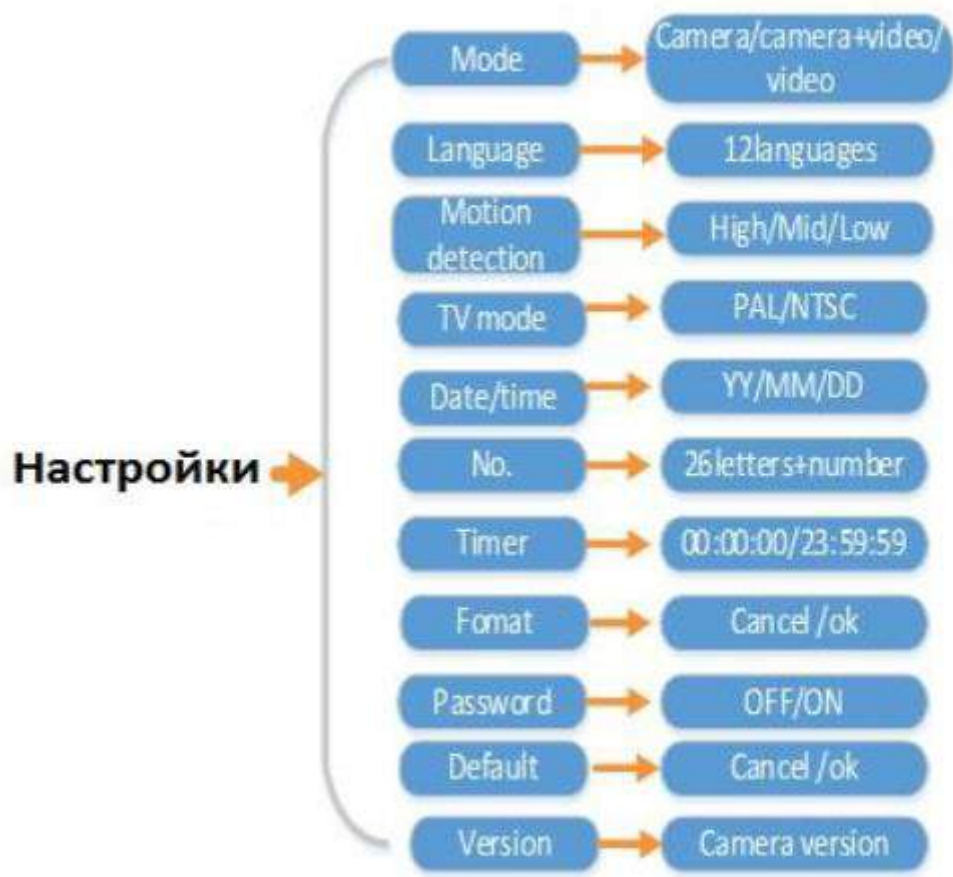

- 4) Включение фотоловушки в тестовый режим.

Сдвиньте переключатель питания из положения off в тест (для настройки), а затем в положение ON, камера включится. (Пожалуйста, не сдвигайте переключатель питания вкл напрямую)

Настройка:

В тестовом режиме, существует два способа установить меню:

Первый способ:

Подключите камеру к телевизору через ТВ кабель установить меню с помощью пульта дистанционно.

Меню Настройки камеры, рабочем режиме включает в себя, настройки камеры, видео и настройки системы.