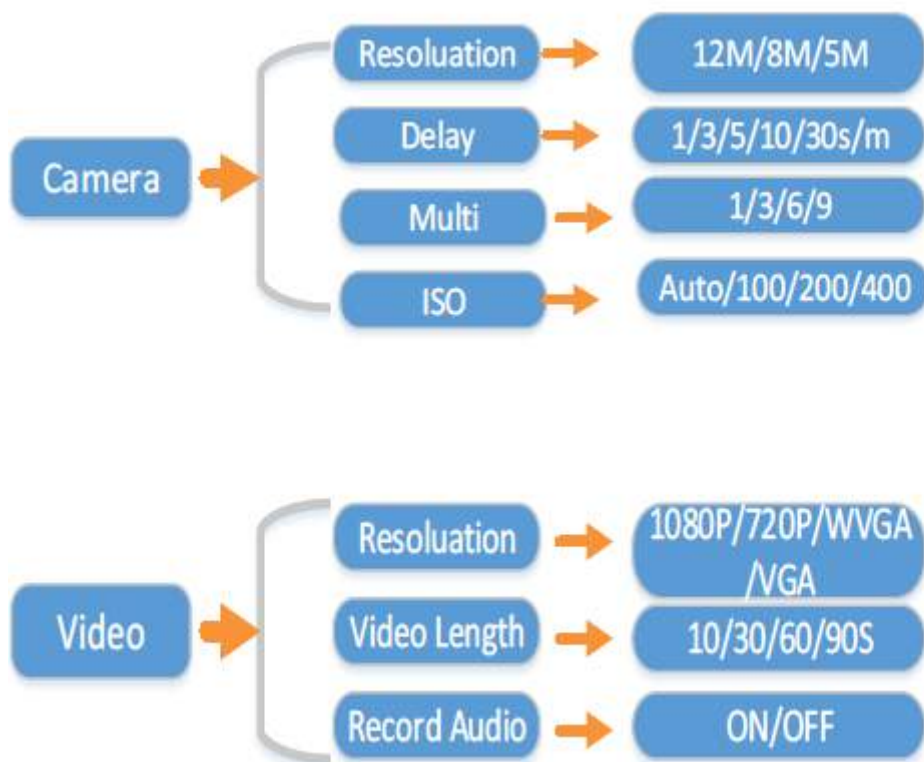

ОСНОВНЫЕ ХАРАКТЕРИСТИКИ

- 1 30шт ИК-светодиодов для вспышки на расстояние до 20 метров
- 2 разрешение 12 МП/8 Мп/5 МП
- 3 цветные фотографии в дневное время; черно - белые ночью
- 4 время пуска: 1 с
- 5 мультикадр фотографии; 1,3,6,9
- 6 1/5/10/30 секунд/минут интервал между движениями необязательно
- 7 длина видео: 10/30/60/90
- 8 Используется 4 щелочные батареи типа AA, Максимальное время ожидания-до 3 месяцев
- 9 Рабочая температура: -10°C до 60°C
- 10 С заданным таймером, камера может быть запрограммирована для работы только в течение заданного периода времени каждый день

ПОДГОТОВКА ФОТОЛОВУШКИ К РАБОТЕ

- 1) Используйте аккумуляторы только от известных производителей.

- 2) Используйте флеш-карты емкостью от 2 до 32 гб (10 класса)
- 3) Используйте пульт для настройки фотоловушки. Пульт реагирует на расстоянии до 9 метров.

- 4) Включение фотоловушки в тестовый режим.

Сдвиньте переключатель питания из положения off в тест (для настройки), а затем в положение ON, камера включится. (Пожалуйста, не сдвигайте переключатель питания вкл напрямую)

Настройка:

В тестовом режиме, существует два способа установить меню:

Первый способ:

Подключите камеру к телевизору через ТВ кабель установить меню с помощью пульта дистанционно.

Меню Настройки камеры, рабочем режиме включает в себя, настройки камеры, видео и настройки системы.